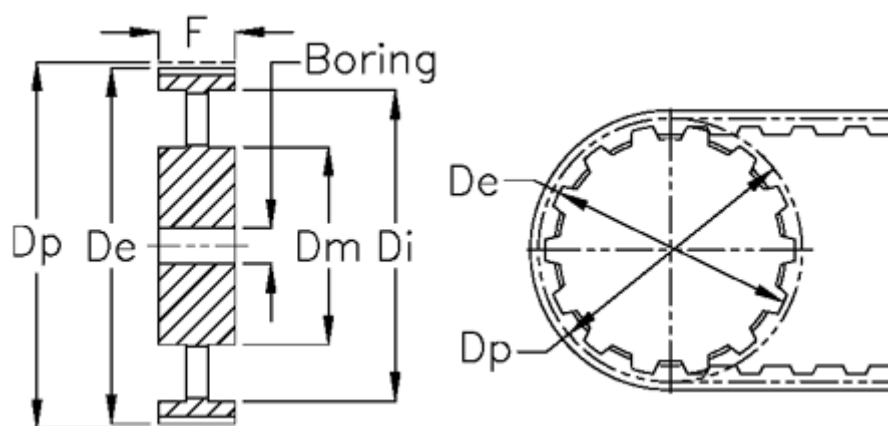

Varenummer: 604145080170
Beskrivelse: Tandremskive med nav
HTD 80 14M 170

Mål

Boring = 32	Tandantal = 80
Bredde = 170	Type = 14M
De = 353.71	Vægt = 35.55
Di = 133	
Dm = 150	
Dp = 356.51	
F = 314	
L = 133	